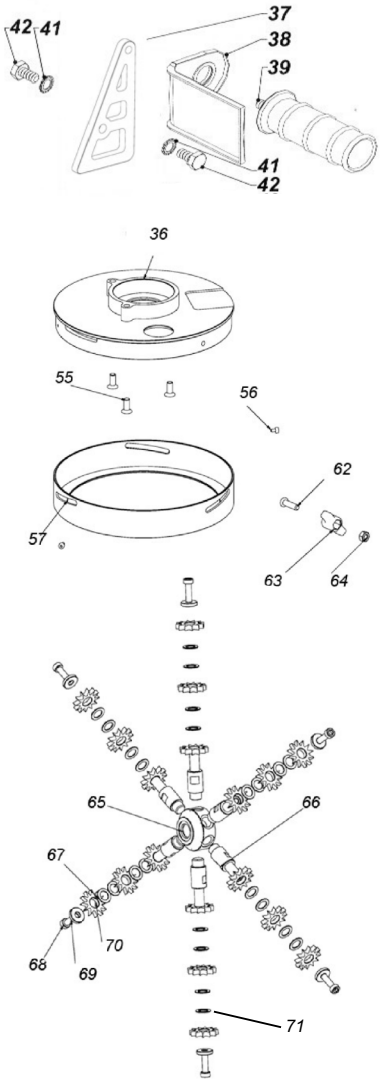

9E25.000

RUPES

FRESATRICE PER MURATURA
SCOURING MACHINA

FB150EV