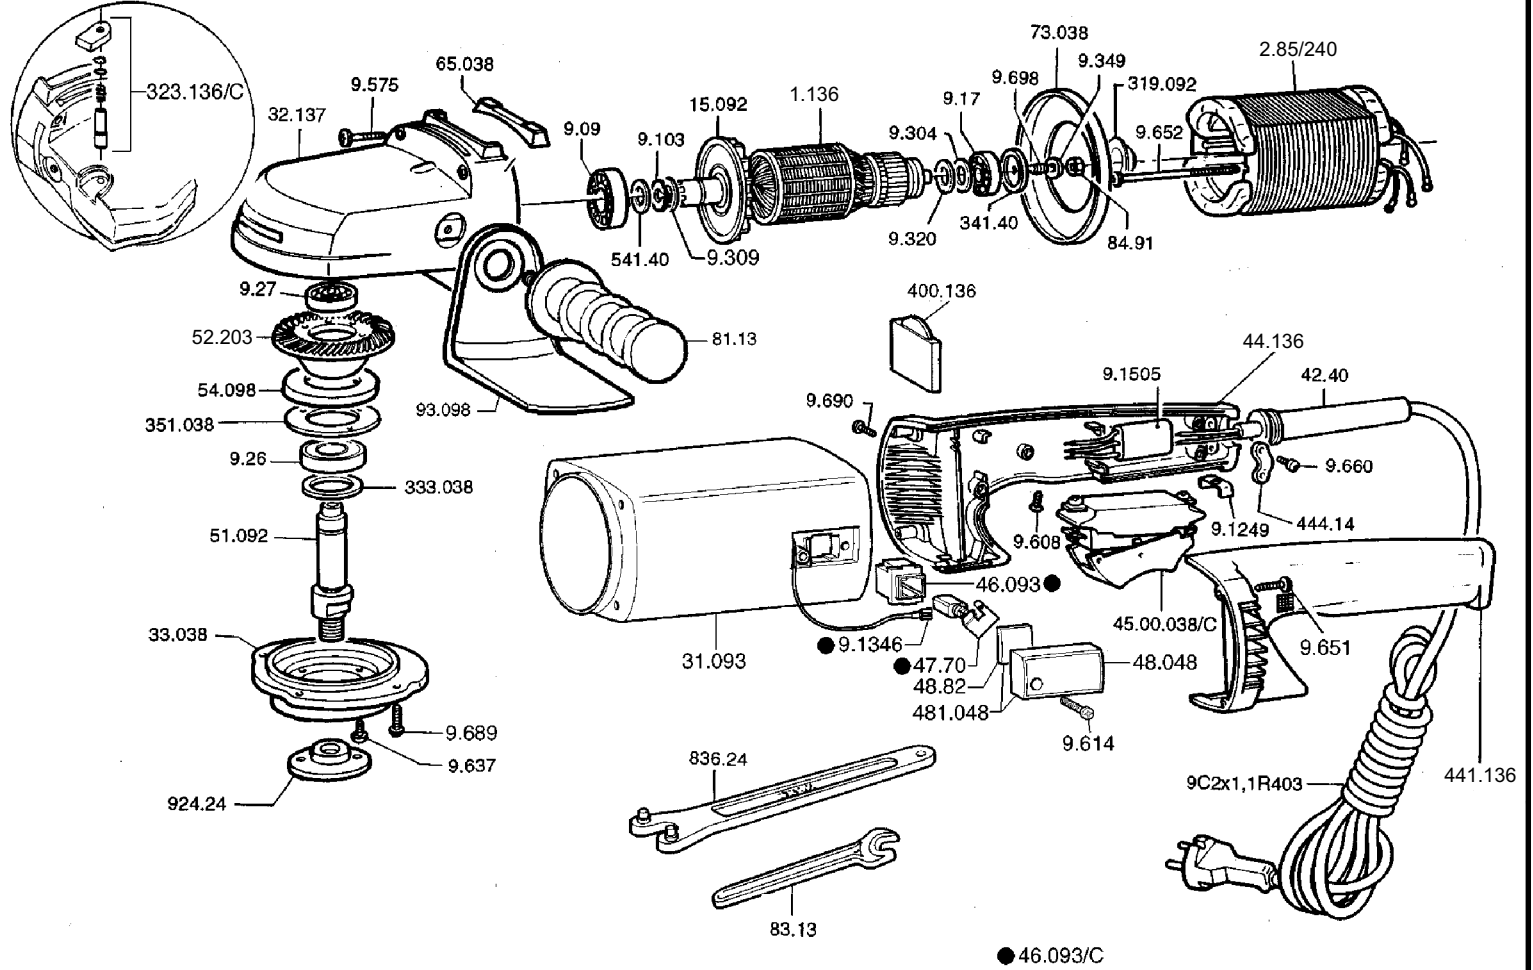

9E25.000

RUPES

FRESATRICE PER MURATURA
SCOURING MACHINA

FB150EV